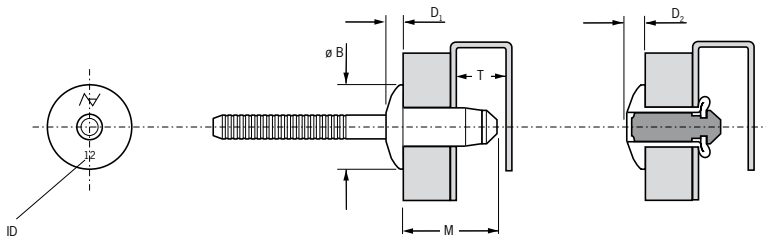

English	Français	Deutsch	Italiano	Español
Protruding head	Tête bombée	Flachrundkopf	Testa tonda	Cabeza alomada
Body: medium carbon boron steel* Zinc plated Clear trivalent passivated	Corps: Acier moyen carbone* Revêtement zingué Passivation claire trivalente	Hülse: Stahl* Verzinkt Klar passiviert, Cr6-frei	Corpo: Acciaio a medio tenore di carbonio* Zincato Passivazione chiara trivalente	Cuerpo: Acero medio en carbono* Zincado Pasivado claro trivalente
Stem: medium carbon boron steel* Zinc plated Clear trivalent passivated	Tige: Acier moyen carbone* Revêtement zingué Passivation claire trivalente	Dorn: Stahl* Verzinkt Klar chromatiert, Cr6-frei	Gambo: Acciaio a medio tenore di carbonio* Zincato Passivazione chiara trivalente	Vástago: Acero medio en carbono* Zincado Pasivado claro trivalente

*: SAE 10B35, EN 10263-2 33B2/38B2

ø	[Cross-section diagram]		[Thread diagram]		ID	M	ø B	D ₁	T	D ₂	[Torque diagram]	[Torque diagram]	Part No/ref	
	nom.	min.	max.	min.										max.
1/4" (6.4 mm)	.060	.138	.264	.272	12	.539	.525	.105	.480	.134	2360	1978	02221-00812	
	.110	.189			13	.590							2698	02221-00813
	.132	.211			14	.612							2810	02221-00814
	.189	.268			15	.669							2810	02221-00815
	.268	.346			17	.747							3147	02221-00817
	.295	.374			18	.775							3372	02221-00818
	.346	.425			19	.826							3597	02221-00819
	.425	.504			21	.905							3597	02221-00821