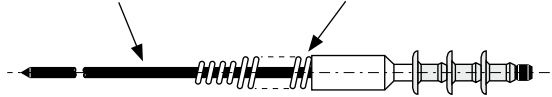

Avlug® Mandrel & Spring Information

Aiguilles et Ressorts d'aiguille / Nietdorne und -federn
Mandrini e Molle / Mandriles y Muelles

Mandrel / Aiguille / Nietdorn
Mandrino / Mandril

Spring / Ressort d'aiguille / Nietdornfeder /
Molla / Muelle

ø	Description / description / Beschreibung / descrizione / descripción 2)	ø H	P	Standard Nose Equipment Nez de pose Standard Standard-Mundstück Testata Standard Boquilla Estándar		Long Nose Equipment Nez de pose Long Langes Mundstück Testata Lunga Boquilla Larga		
				Mandrel Part No/ref	Spring Part No/ref	Mandrel Part No/ref	Spring Part No/ref	
1/16" ¹⁾	as rec.	Standard green	.051	.354	07154-06602	07154-06802	N/A	N/A
	+ .005	1. oversize yellow	.056	.380	07155-06702			
3/32"	as rec.	Standard green	.076	.353	07150-06603	07150-06803	07150-07603	07150-07803
	+ .005	1. oversize yellow	.081	.478	07150-06703		07150-07703	
1/8"	as rec.	Standard green	.098	.593	07150-06604	07150-06804	07150-07604	07150-07804