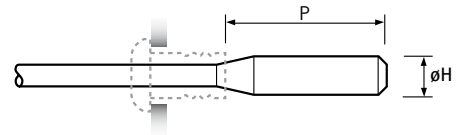

Avlug® Mandrel & Spring Information

Aiguilles et Ressorts d'aiguille / Nietdorne und -federn
Mandrini e Molle / Mandriles y Muelles

Mandrel / Aiguille / Nietdorn
Mandrino / Mandril

Spring / Ressort d'aiguille / Nietdornfeder /
Molla / Muelle

ø	Description / description / Beschreibung / descrizione / descripción 2)	ø H	P	Standard Nose Equipment Nez de pose Standard Standard-Mundstück Testata Standard Boquilla Estándar		Long Nose Equipment Nez de pose Long Langes Mundstück Testata Lunga Boquilla Larga		
				Mandrel Part No/ref	Spring Part No/ref	Mandrel Part No/ref	Spring Part No/ref	
1/16" ¹⁾	as rec.	Standard green	.051	.354	07154-06602	07154-06802	N/A	N/A
	+ .005	1. oversize yellow	.056	.380	07155-06702			
3/32"	as rec.	Standard green	.076	.353	07150-06603	07150-06803	07150-07603	07150-07803
	+ .005	1. oversize yellow	.081	.478	07150-06703		07150-07703	
1/8"	as rec.	Standard green	.098	.593	07150-06604	07150-06804	07150-07604	07150-07804