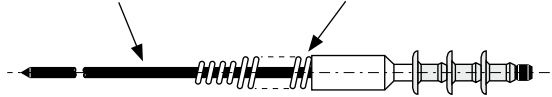

Avsert® Mandrel & Spring Information

Aiguilles et Ressorts d'aiguille / Nietdorne und -federn
Mandrini e Molle / Mandriles y Muelles

Mandrel / Aiguille / Nietdorn
Mandrino / Mandril

Spring / Ressort d'aiguille / Nietdornfeder /
Molla / Muelle

ϕ		Description Description Beschreibung Descrizione Descripción	ϕH	P	Standard Nose Equipment Nez de pose Standard Standard-Mundstück Testata Standard Boquilla Estándard	
					Mandrel Part No/ref	Spring Part No/ref
M2.5 x 0.45	as rec.	Standard green	.0725	.145	07150-06003	07150-06803
M3 x 0.5	as rec.	Standard green	.088	.185	07150-06004	07150-06804