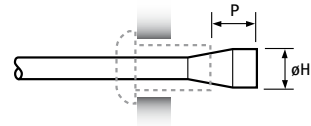

| nom.      |  | Description /<br>description /<br>Beschreibung /<br>descrizione /<br>descripción<br>1) | $\phi H$ | P    | Standard Nose Equipment<br>Nez de pose Standard<br>Standard-Mundstück<br>Testata Standard<br>Boquilla Estándar |                       | Long Nose Equipment<br>Nez de pose Long<br>Langes Mundstück<br>Testata Lunga<br>Boquilla Larga |                       | Limited Access Equipment<br>Nez d'accès limité<br>Mundstück abgesetzt<br>Testata Acceso limitado<br>Boquilla Acceso limitado |                       |
|-----------|---|--|----------|------|--|-----------------------|--|-----------------------|--|-----------------------|
|           |   |  |          |      | Mandrel<br>Part No/ref   | Spring<br>Part No/ref | Mandrel<br>Part No/ref   | Spring<br>Part No/ref | Mandrel<br>Part No/ref   | Spring<br>Part No/ref |
| 2.5<br>mm | as rec.   | Standard green   | .070     | .140 | 07170-06025  |                       | 07170-07025  |                       | 07170-06025  |                       |
|           | + .003  | 1. oversize yellow   | .073     | .140 | 07170-06125  | 07150-06803           | 07170-07125  | 07150-07803           | 07170-06125  | 07150-06803           |
|           | + .006  | 2. oversize blue   | .076     | .140 | 07170-06225  |                       | 07170-07225  |                       | 07170-06225  |                       |
| 2.8<br>mm | as rec.   | Standard green   | .079     | .150 | 07170-06028  |                       | 07170-07028  |                       | 07170-06028  |                       |
|           | + .003  | 1. oversize yellow   | .082     | .150 | 07170-06128  | 07170-06528           | 07170-07128  | 07170-07528           | 07170-06128  | 07170-06873           |
|           | + .006  | 2. oversize blue   | .085     | .150 | 07170-06228  |                       | 07170-07228  |                       | 07170-06228  |                       |