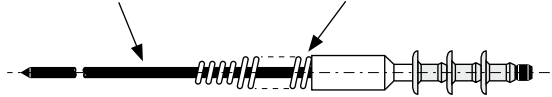

| nom.      |  | Description /<br>description /<br>Beschreibung /<br>descrizione /<br>descripción<br>1) | $\phi H$ | P    | Standard Nose Equipment<br>Nez de pose Standard<br>Standard-Mundstück<br>Testata Standard<br>Boquilla Estándar |                       | Long Nose Equipment<br>Nez de pose Long<br>Langes Mundstück<br>Testata Lunga<br>Boquilla Larga |                       | Limited Access Equipment<br>Nez d'accès limité<br>Mundstück abgesetzt<br>Testata Acceso limitado<br>Boquilla Acceso limitado |                       |
|-----------|---|--|----------|------|--|-----------------------|--|-----------------------|--|-----------------------|
|           |   |  |          |      | Mandrel<br>Part No/ref   | Spring<br>Part No/ref | Mandrel<br>Part No/ref   | Spring<br>Part No/ref | Mandrel<br>Part No/ref   | Spring<br>Part No/ref |
| 2.5<br>mm | as rec.   | Standard green   | .070     | .140 | 07170-06025  |                       | 07170-07025  |                       | 07170-06025  |                       |
|           | + .003  | 1. oversize yellow   | .073     | .140 | 07170-06125  | 07150-06803           | 07170-07125  | 07150-07803           | 07170-06125  | 07150-06803           |
|           | + .006  | 2. oversize blue   | .076     | .140 | 07170-06225  |                       | 07170-07225  |                       | 07170-06225  |                       |
| 2.8<br>mm | as rec.   | Standard green   | .079     | .150 | 07170-06028  |                       | 07170-07028  |                       | 07170-06028  |                       |
|           | + .003  | 1. oversize yellow   | .082     | .150 | 07170-06128  | 07170-06528           | 07170-07128  | 07170-07528           | 07170-06128  | 07170-06873           |
|           | + .006  | 2. oversize blue   | .085     | .150 | 07170-06228  |                       | 07170-07228  |                       | 07170-06228  |                       |