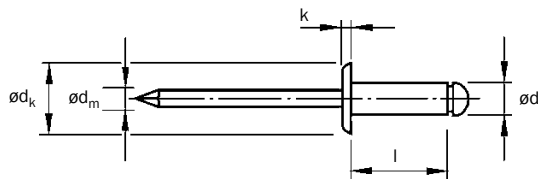

English	Français	Deutsch	Italiano	Español
Dome head	Tête plate	Flachrundkopf	Testa tonda	Cabeza alomada
Body: Aluminium alloy*	Corps: Alliage d'aluminium*	Hülse: Aluminium*	Corpo: Lega di alluminio*	Cuerpo: Aluminio*
Polished	Poli	Blank	Lucido	Pulido
Stem: Aluminium alloy	Tige: Alliage d'aluminium	Dorn: Aluminium	Gambo: Lega di alluminio	Vástago: Aluminio
Polished	Poli	Blank	Lucido	Pulido

\*: AlMg2.5

ø nom.	Ø		Ød	l	ød <sub>k</sub>	k	ød <sub>m</sub>	kN	kN	Part No/ref
	min.	max.								
3.2 (1/8")	1.5	3.5	3.2 [+0.08 -0.10]	6.0	6.5 [-0.7]	0.8 [±0.2]	1.95	0.535	0.670	OBD41-03206
	3.5	5.5		8.0						OBD41-03208
	5.5	7.5		10.0						OBD41-03210
	7.5	9.5		12.0						OBD41-03212
	9.5	11.5		14.0						OBD41-03214
	11.5	13.5		16.0						OBD41-03216
4.0 (5/32")	1.5	3.0	4.0 [+0.08 -0.15]	6.0	8.0 [-1.0]	1.0 [±0.3]	2.45	0.845	1.025	OBD41-04006
	3.0	5.0		8.0						OBD41-04008
	5.0	7.0		10.0						OBD41-04010
	7.0	9.0		12.0						OBD41-04012
	9.0	11.0		14.0						OBD41-04014
	11.0	13.0		16.0						OBD41-04016
4.8 (3/16")	2.5	4.5	4.8 [+0.08 -0.15]	8.0	9.5 [-1.0]	1.1 [±0.3]	2.90	1.155	1.425	OBD41-04808
	4.5	6.5		10.0						OBD41-04810
	6.5	8.5		12.0						OBD41-04812
	8.5	10.5		14.0						OBD41-04814
	10.5	12.5		16.0						OBD41-04816
	12.5	14.5		18.0						OBD41-04818
	14.5	16.5		20.0						OBD41-04820
	19.5	21.5		25.0						OBD41-04825