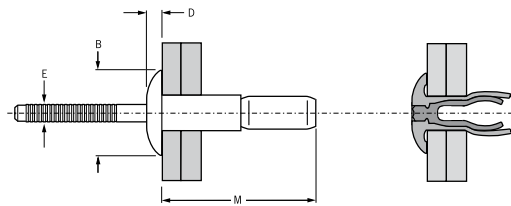

English	Français	Deutsch	Italiano	Español
Protruding head	Tête bombée	Flachrundkopf	Testa tonda	Cabeza alomada
Body: Steel* Zinc plated	Corps: Acier* Revêtement zingué	Hülse: Stahl* verzinkt	Corpo: Acciaio* Zincati	Cuerpo: Acero* Zincado
Stem: Steel* Zinc plated Clear trivalent chromated	Tige: Acier* Revêtement zingué Passivation claire trivalente	Dorn: Stahl* verzinkt Klar chromatiert, Cr6-frei	Gambo: Acciaio* Zincati Passivazione chiara trivalente	Vástago: Acero* Zincado Passivado claro trivalente

*: BS 3111 Type 1 SAE 1038

ø					M	B	D	E			Part No/ref
	nom.	min.	max.	min.							
4.8 (3/16")	1.57	6.35	4.93	5.18	18.2	10.2	2.3	3.1	5.7	4.4	SSPI-06-04
	5.44	11.10			25.5						SSPI-06-07
	9.53	15.88			27.7						SSPI-06-10
	1.57	11.10			25.5						SSPI-E06-07
6.4 (1/4")	2.03	9.53	6.63	7.01	30.0	13.5	3.0	4.1	10.6	8.2	SSPI-08-06
	8.89	15.88			36.4						SSPI-08-10
	2.03	15.88			36.4						SSPI-E08-10