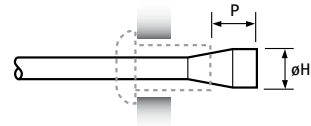

Avsert® Mandrel & Spring Information

Aiguilles et Ressorts d'aiguille / Nietdorne und -federn
Mandrini e Molle / Mandriles y Muelles

Mandrel / Aiguille / Nietdorn
Mandrino / Mandril

Spring / Ressort d'aiguille / Nietdornfeder /
Molla / Muelle

ϕ		Description Description Beschreibung Descrizione Descripción	ϕH	P	Standard Nose Equipment Nez de pose Standard Standard-Mundstück Testata Standard Boquilla Estándard	
					Mandrel Part No/ref	Spring Part No/ref
M2.5 x 0.45	as rec.	Standard green	1.84	3.68	07150-06003	07150-06803
M3 x 0.5	as rec.	Standard green	2.24	4.70	07150-06004	07150-06804