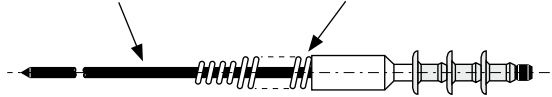

Avsert® Mandrel & Spring Information

Aiguilles et Ressorts d'aiguille / Nietdorne und -federn
Mandrini e Molle / Mandriles y Muelles

Mandrel / Aiguille / Nietdorn
Mandrino / Mandril

Spring / Ressort d'aiguille / Nietdornfeder /
Molla / Muelle

ϕ		Description Description Beschreibung Descrizione Descripción	ϕH	P	Standard Nose Equipment Nez de pose Standard Standard-Mundstück Testata Standard Boquilla Estándard	
					Mandrel Part No/ref	Spring Part No/ref
M2.5 x 0.45	as rec.	Standard green	1.84	3.68	07150-06003	07150-06803
M3 x 0.5	as rec.	Standard green	2.24	4.70	07150-06004	07150-06804