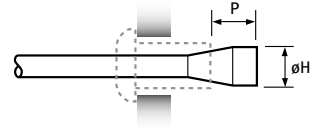

# Avtronic® Mandrel & Spring Information

Aiguilles et Ressorts d'aiguille / Nietdorne und -federn  
Mandrini e Molle / Mandriles y Muelles

Mandrel / Aiguille / Nietdorn  
Mandrino / Mandril

Spring / Ressort d'aiguille / Nietdornfeder /  
Molla / Muelle

nom.		Description / description / Beschreibung / descrizione / descripción 1)	$\phi H$	P max.	Standard Nose Equipment Nez de pose Standard Standard-Mundstück Testata Standard Boquilla Estándard		Long Nose Equipment Nez de pose Long Langes Mundstück Testata Lunga Boquilla Larga		Limited Access Equipment Nez d'accès limité Mundstück abgesetzt Testata Acceso limitado Boquilla Acceso limitado	
					Mandrel Part No/ref	Spring Part No/ref	Mandrel Part No/ref	Spring Part No/ref	Mandrel Part No/ref	Spring Part No/ref
2.5	as rec.	Standard green	1.78	3.56	07170-06025		07170-07025		07170-06025	
	+ 0.07	1. oversize yellow	1.85	3.56	07170-06125	07150-06803	07170-07125	07150-07803	07170-06125	07150-06803
	+ 0.15	2. oversize blue	1.93	3.56	07170-06225		07170-07225		07170-06225	
2.8	as rec.	Standard green	2.01	3.81	07170-06028		07170-07028		07170-06028	
	+ 0.07	1. oversize yellow	2.08	3.81	07170-06128	07170-06528	07170-07128	07170-07528	07170-06128	07170-06873
	+ 0.15	2. oversize blue	2.16	3.81	07170-06228		07170-07228		07170-06228	