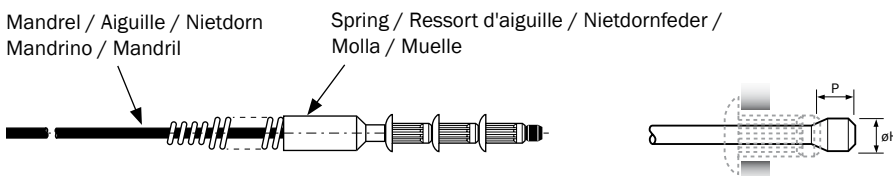

Ensembles de nez avec, en plus, une came facilitant et accélérant l'ouverture du nez de pose, et donc le rechargement en fixations.

Zum leichteren Magazinieren haben diese Mundstücke durch einen Drehring zu öffnende Mundstückschnäbel.

Equipaggiamento con l'aggiunta di una camma per facilitare e rendere più veloce l'apertura della testata e pertanto la procedura di ricarica dell'astuccio portarivetti.

Boquillas que incorporan una leva para facilitar y hacer más rápida la apertura de la boquilla y el procedimiento de carga.

Ø nom.	Fastener / Rivets / Niettyp / Rivetti / Remaches	Nose Equipment / Nez de pose / Mundstück / Testata / Boquilla /	Part No/ref	Dimensions / Dimension / Abmessungen / Dimensioni / Dimensiones		
				B	D	E
3.2 (1/8")	NeoSpeed®	Standard cam operated	07530-03200	10.41	29.97	5.08
4.0 (5/32")		Standard cam operated	07530-03300	12.90	33.02	6.10
4.8 (3/16")		Standard cam operated	07530-03400	14.22	29.97	8.38

Ø nom.		Description Description Beschreibung Descrizione Descripción	Ø H	P max.	Mandrel Part No/ref	Spring Part No/ref
3.2 (1/8")	as rec.	Standard	2.34	3.05	07530-06014	07150-06814
4.0 (5/32")	as rec.	Standard	2.97	3.45	07530-06015	07170-06875
4.8 (3/16")	as rec.	Standard	3.58	3.99	07530-06016	07170-06876