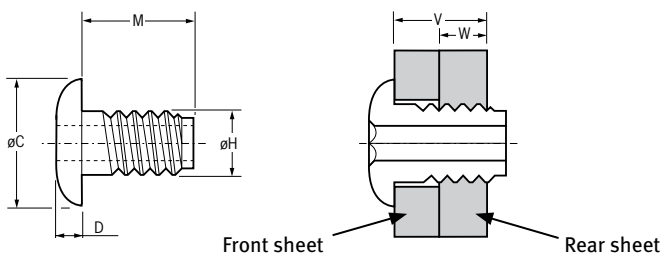

English	Français	Deutsch	Italiano	Español
Dome head	Tête bombée	Flachrundkopf	Testa tonda	Cabeza alomada
Low carbon steel*	Acier à faible teneur en carbone*	Stahl*	Acciaio a basso tenore di carbonio*	Acero bajo en carbono*
Zinc plated	Zingué	Verzinkt	Zincati	Zincado
Clear passivated	Passivé clair	Klar chromatiert	Passivati	Pasivado claro

~~Cr6~~

120 h**

* : BS 3111 Type 0, SAE 1008, DIN 1654 Qst 34-3

** : to red rust / à la rouille rouge / bis Rotrost / alla ruggine rossa / al óxido rojo (ASTM B117)

Ø	Ø H		Front sheet / Pièce à fixer / oberes Bauteil / piastra frontale / pieza anterior		Rear sheet / Pièce support / unteres Bauteil / piastra posteriore / pieza posterior		ØC	D	M	W	V	Hex Key Size / Dim. clef 6 pans/ Sechskantgröße/ Dim. chiave esagonale / llave Allen	Part No/ref
	nom.	min.	max.	min.	max.	min.							
3.0	2.71	2.81	3.28	3.35	2.82	2.90	± 0.2	± 0.1	6.93	2.79	5.46	1.60 (1/16")	01742-03008
									10.11		8.64		01742-03012
									13.28		11.81		01742-03016
3.5	3.00	3.09	3.53	3.63	3.10	3.18	± 0.2	± 0.1	6.93	2.79	5.46	1.60 (1/16")	01742-03508
									10.11		8.64		01742-03512
									13.28		11.81		01742-03516
4.0	3.29	3.39	4.09	4.17	3.40	3.47	± 0.2	± 0.1	6.93	3.04	5.46	2.00 (5/64")	01742-04008
									10.11		8.64		01742-04012
									13.28		11.81		01742-04016
4.5	3.89	3.99	4.93	5.00	4.00	4.08	± 0.2	± 0.1	6.93	3.04	5.46	2.50	01742-04508
									10.11		8.64		01742-04512
									13.28		11.81		01742-04516