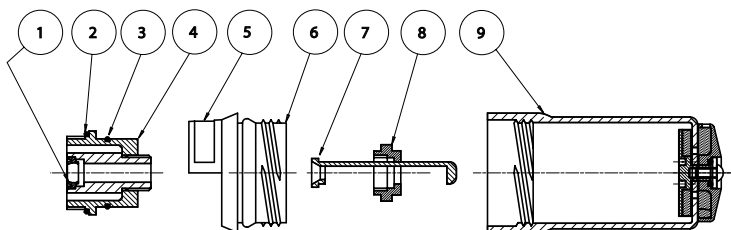

Genesis® nG gama de herramientas hidro-neumáticas: Nuevo vaso recoge-clavos y aspiración regulable

Colector de vástagos de extracción rápida

Para Genesis® nG series 71203/71213/71401/71223/71233

Nuevo vaso colector de vástagos desmontable con un cuarto de vuelta.

Un deflector fijo previene que, en caso de operar la máquina sin vaso recoge-clavos, el vástago incida en el operario.

El nuevo diseño sustituye al anterior vaso recoge-clavos de extracción rápida con portillera, proporcionando una opción mejorada para las máquinas Genesis®.

Kits disponible que permiten convertir las anteriores máquinas Genesis® nG en las actuales:
Para nG1, nG2, nG2-S, nG3 = ref. 71213-05200
Para nG4 = ref. 71233-05200

Ventajas del nuevo vaso recoge-clavos:

- Diseño sencillo
- Montaje fácil por giro de un cuarto de vuelta
- Desmontaje y sustitución por giro de un cuarto de vuelta
- Bloqueo por presión
- Material del vaso de gran durabilidad
- Deflector de alta resistencia que previene que, en caso de operar la máquina sin vaso recoge-clavos, el vástago incida en el operario.

Nota: El anterior vaso ya no está disponible una vez lanzado el nuevo. En caso de requerirse recambios, se suministra sólo el kit nuevo (ver debajo)

Vaso recoge-clavos de extracción rápida,

Referencia 71213-05200¹⁾ (nG1, nG2, nG2-S, nG3) o 71233-05200²⁾ (nG4)

Pieza	Referencia	Descripción
1	07003-00274¹⁾ 07003-00374²⁾	Retén
2	07003-00278	Tórico
3	07003-00398	Tórico
4	71213-05103¹⁾ 71233-05103²⁾	Montaje tapa final
5	71213-03001	Etiqueta de advertencia
6	71213-05104	Adaptador recoge-clavos
7	71213-05101	Deflector
8	71213-05102	Tuerca de retención
9	71213-05100	Conjunto recoge-clavos

www.avdel-global.com

© 2011 Infastech, Rev. 04.2012

Avdel® y Genesis® son marcas registradas de Avdel UK Limited.

pág. 1/2

Debido a nuestra política de mejora continua, los datos mostrados están sujetos a cambios sin notificación previa, que pueden ser introducidos después de su publicación. Para una información más actualizada, dirigirse a su representante autorizado de Avdel.

Avdel Spain S.A.
C/ Puerto de la Morcuera, 14 · 28919 Leganés (Madrid)
Tel. +34 91 3416767 · Fax +34 91 3416740
ventas@infastech.com