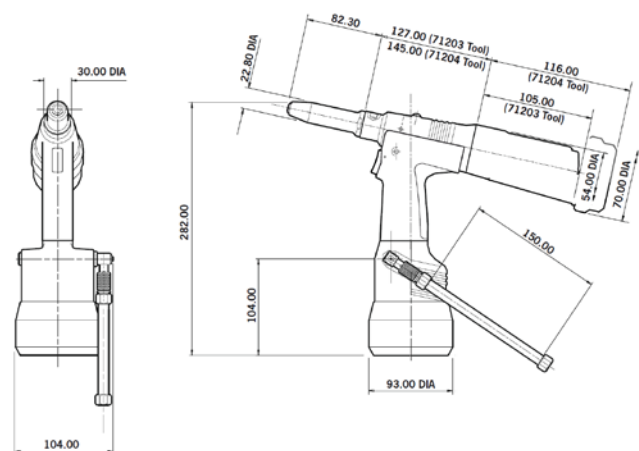

Dimensions (mm)

www.avdel-global.com

Avdel France S.A.S.
Bat. Le Monet Paris Nord 2 • 9 Allée des Impressionnistes
CS 59328 Villepinte • 95941 Roissy CDG Cedex
Tel. +33 (0) 1 49 90 95 00 • Fax +33 (0) 1 49 90 95 50
AvdelFrance@infastech.com

© 2010 Infastech, Rev. 11.2011

Brevet protégé. Avseal® et Genesis® sont des marques déposées de Avdel UK Limited.

La société se réserve la possibilité de modifier à tout moment les données figurant sur le présent document dans le cadre de sa procédure de développement et d'amélioration continue des produits. Votre représentant Avdel est à votre disposition, si vous avez besoin de valider les dernières données techniques mises en œuvre.