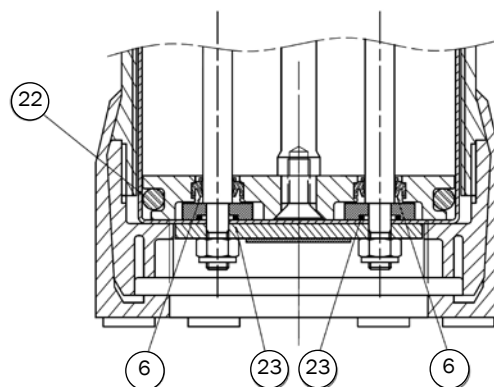

Kits des Joints pour Genesis® nG Série

Kit des Joints No. 5 - Piston pneumatique pour nG2 Référence 71213-99995

N°	Référence	Description	Qte.
6	07003-00274	Joint à levre	3
22	07003-00280	Joint torique	1
23	07003-00027	Joint torique	2