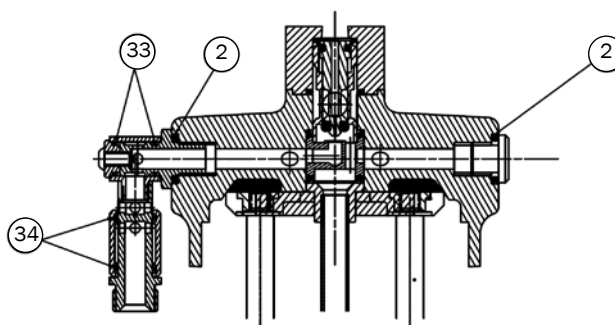

Kit des Joints No. 3 - Piston de tête pour nG1, nG2, nG2-S, nG3, nG4 Référence 71213-99993

N°	Référence	Description	Qte.
1	07003-00333	Joint à levre	1
5	07003-00273	Joint à levre	1
6	07003-00274	Joint à levre	1
7	07003-00275	Joint à levre (nG1, nG2, nG2-S)	1
8	07003-00341	Joint à levre	1
9	07003-00277	Joint torique	1
10	07003-00278	Joint torique	1
12	07003-00204	Joint torique	1
15	07003-00342	Joint torique	2
16	07003-00310	Joint torique	1
31	07003-00374	Joint à levre (nG4)	1

Kit des Joints No. 4 - Ensemble valve pneumatique pour nG1, nG2, nG3, nG4 Référence 71213-99994

N°	Référence	Description	Qte.
4	07003-00271	Joint torique	1
11	07003-00281	Joint torique	3
19	07003-00268	Joint torique	1
21	07003-00042	Joint torique	1

Kits des Joints pour Genesis® nG Série

Kit des Joints No. 5 - Piston pneumatique pour nG2 Référence 71213-99995

N°	Référence	Description	Qte.
6	07003-00274	Joint à levre	3
22	07003-00280	Joint torique	1
23	07003-00027	Joint torique	2

Kit des Joints No. 6 - Ensemble valve marché/arrêt pour nG1, nG2, nG3, nG4 Référence 71213-99996

N°	Référence	Description	Qte.
2	07003-00127	Joint torique	2
33	07003-00042	Joint torique	2
34	07003-00284	Joint torique	2