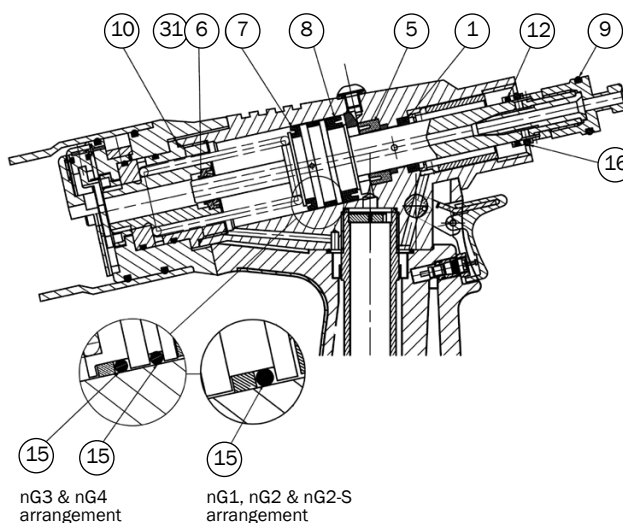

N°	Référence	Description	Qte.
1	07003-00333	Joint à levre	1
2	07003-00127	Joint torique	2
3	07003-00189	Joint torique	2
4	07003-00271	Joint torique	1
5	07003-00273	Joint à levre	1
6	07003-00274	Joint à levre	4
7	07003-00275	Joint à levre (nG1 & nG2)	1
8	07003-00341	Joint à levre	1
9	07003-00277	Joint torique	1
10	07003-00278	Joint torique	1
11	07003-00281	Joint torique	3
12	07003-00204	Joint torique	1
13	07003-00287	Joint torique	1
14	07003-00288	Joint torique	2
15	07003-00342	Joint torique	2
16	07003-00310	Joint torique	1
17	07003-00415	Joint torique	1
18	07003-00416	Joint torique	1
19	07003-00268	Joint torique	1
20	07003-00398	Joint torique	2
21	07003-00042	Joint torique	1
22	07003-00280	Joint torique (nG1)	1
23	07003-00027	Joint torique	2
24	07003-00411	Joint torique	1
25	07003-00412	Joint torique	2
26	71210-03800	Ensemble d'étanchéité (nG1, nG2 & nG3)	1
27	07003-00194	Joint colle	1
28	07003-00300	Joint à levre (nG1)	1
29	07003-00293	Joint torique (nG1)	1
30	07003-00182	Joint torique (nG3 & nG4)	1
31	07003-00374	Joint à levre (nG4)	1
32	71230-03800	Ensemble d'étanchéité (nG4)	1
33	07003-00042	Joint torique	2
34	07003-00284	Joint torique	2
35	74200-12060	Joint torique	1

Kits des Joints pour Genesis® nG Série

Kit des Joints No. 2 - Adapter d'ensemble bouteille pour nG1, nG2, nG2-S, nG3, nG4 Référence 71213-99992

N°	Référence	Description	Qte.
17	07003-00415	Joint torique	1
18	07003-00416	Joint torique	1
20	07003-00398	Joint torique	2
25	07003-00412	Joint torique	2
35	74200-12060	Joint torique	1

Kit des Joints No. 3 - Piston de tête pour nG1, nG2, nG2-S, nG3, nG4 Référence 71213-99993

N°	Référence	Description	Qte.
1	07003-00333	Joint à levre	1
5	07003-00273	Joint à levre	1
6	07003-00274	Joint à levre	1
7	07003-00275	Joint à levre (nG1, nG2, nG2-S)	1
8	07003-00341	Joint à levre	1
9	07003-00277	Joint torique	1
10	07003-00278	Joint torique	1
12	07003-00204	Joint torique	1
15	07003-00342	Joint torique	2
16	07003-00310	Joint torique	1
31	07003-00374	Joint à levre (nG4)	1