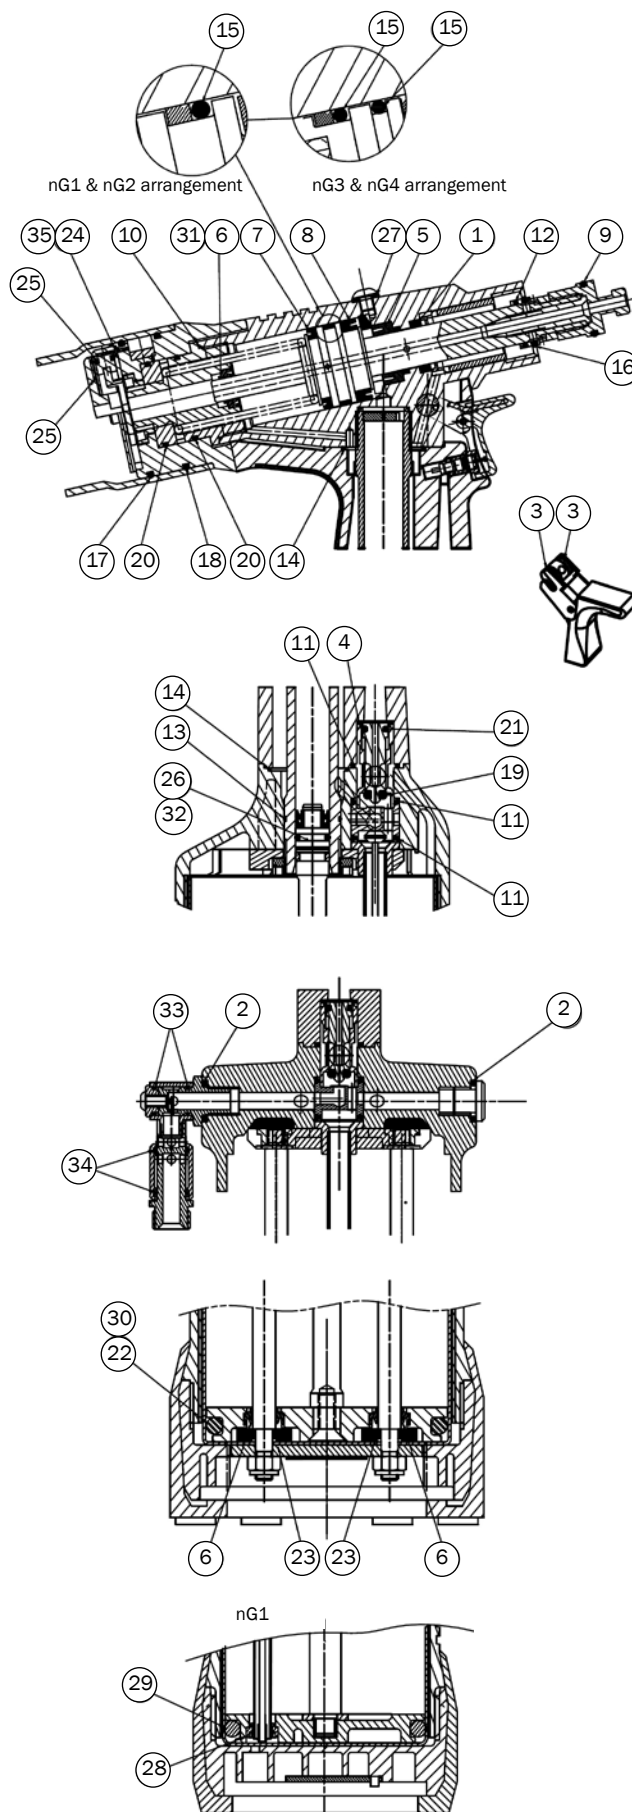

Kits des Joints pour Genesis® nG Série

Kit des Joints No. 1 pour nG1, nG2, nG3 & nG4

Référence 71213-99991

(composant de Kits des Joints No. 2 - 7 plus N° 3, 13, 14, 26, 27, 28, 29, 32 qui sont seulement partie de ce Kit des Joints)

N°	Référence	Description	Qte.
1	07003-00333	Joint à levre	1
2	07003-00127	Joint torique	2
3	07003-00189	Joint torique	2
4	07003-00271	Joint torique	1
5	07003-00273	Joint à levre	1
6	07003-00274	Joint à levre	4
7	07003-00275	Joint à levre (nG1 & nG2)	1
8	07003-00341	Joint à levre	1
9	07003-00277	Joint torique	1
10	07003-00278	Joint torique	1
11	07003-00281	Joint torique	3
12	07003-00204	Joint torique	1
13	07003-00287	Joint torique	1
14	07003-00288	Joint torique	2
15	07003-00342	Joint torique	2
16	07003-00310	Joint torique	1
17	07003-00415	Joint torique	1
18	07003-00416	Joint torique	1
19	07003-00268	Joint torique	1
20	07003-00398	Joint torique	2
21	07003-00042	Joint torique	1
22	07003-00280	Joint torique (nG1)	1
23	07003-00027	Joint torique	2
24	07003-00411	Joint torique	1
25	07003-00412	Joint torique	2
26	71210-03800	Ensemble d'étanchéité (nG1, nG2 & nG3)	1
27	07003-00194	Joint colle	1
28	07003-00300	Joint à levre (nG1)	1
29	07003-00293	Joint torique (nG1)	1
30	07003-00182	Joint torique (nG3 & nG4)	1
31	07003-00374	Joint à levre (nG4)	1
32	71230-03800	Ensemble d'étanchéité (nG4)	1
33	07003-00042	Joint torique	2
34	07003-00284	Joint torique	2
35	74200-12060	Joint torique	1

Kit des Joints No. 3 - Piston de tête pour nG1, nG2, nG2-S, nG3, nG4 Référence 71213-99993

N°	Référence	Description	Qte.
1	07003-00333	Joint à levre	1
5	07003-00273	Joint à levre	1
6	07003-00274	Joint à levre	1
7	07003-00275	Joint à levre (nG1, nG2, nG2-S)	1
8	07003-00341	Joint à levre	1
9	07003-00277	Joint torique	1
10	07003-00278	Joint torique	1
12	07003-00204	Joint torique	1
15	07003-00342	Joint torique	2
16	07003-00310	Joint torique	1
31	07003-00374	Joint à levre (nG4)	1