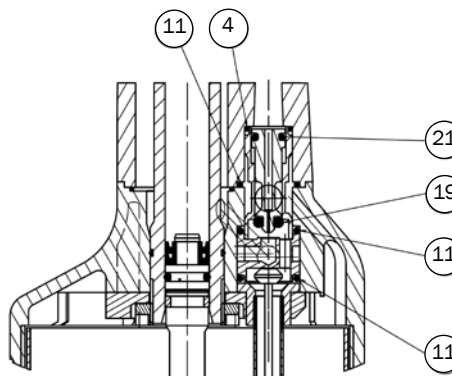

Kit des Joints No. 4 - Ensemble valve pneumatique pour nG1, nG2, nG3, nG4 Référence 71213-99994

N°	Référence	Description	Qte.
4	07003-00271	Joint torique	1
11	07003-00281	Joint torique	3
19	07003-00268	Joint torique	1
21	07003-00042	Joint torique	1